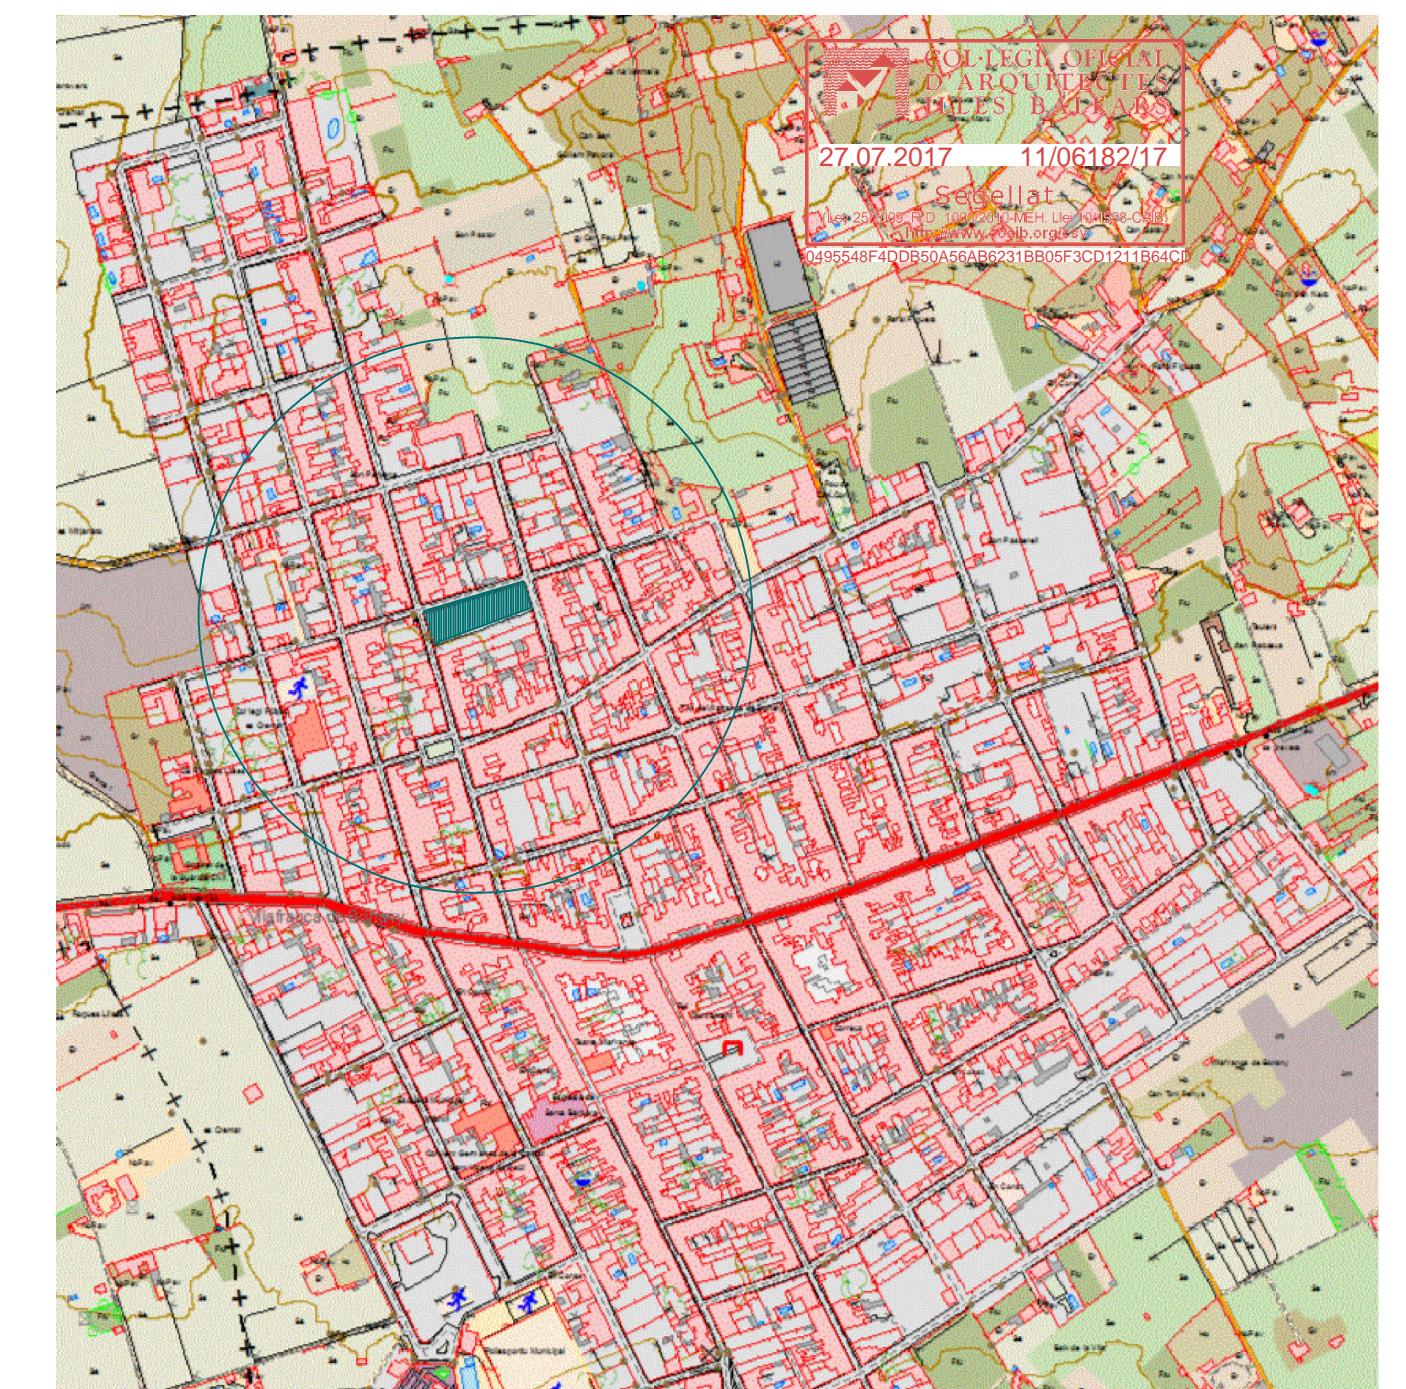

Foto 1: Carrer Pare Jaume Rosselló

Foto 2: Cantonada Mestre Bauçà amb Pare Jaume Rosselló

Foto 3: Carrer Bonany

Foto 4: Vista cap a la part oest de la parcel·la

Foto 5: Vista cap a la part est de la parcel·la

Foto 6: Hort de tarongers en desús

PLÀNOL DE NORMES SUBSIDIÀRIES DE QUALIFICACIÓ DEL SÒL

SECCIÓ ESTAT ACTUAL E. 1/200

PLANTA ESTAT ACTUAL E. 1/200

PLÀNOL DE SITUACIÓ

PROJECTE BÀSIC I EXECUTIU D'ADEQUACIÓ D'ESPAI LLIURE PÚBLIC PER A PLAÇA
Carrer Mestre Bauçà cant. c. Bonany i c. Pare Jaume Rosselló - Vilafranca de Bonany