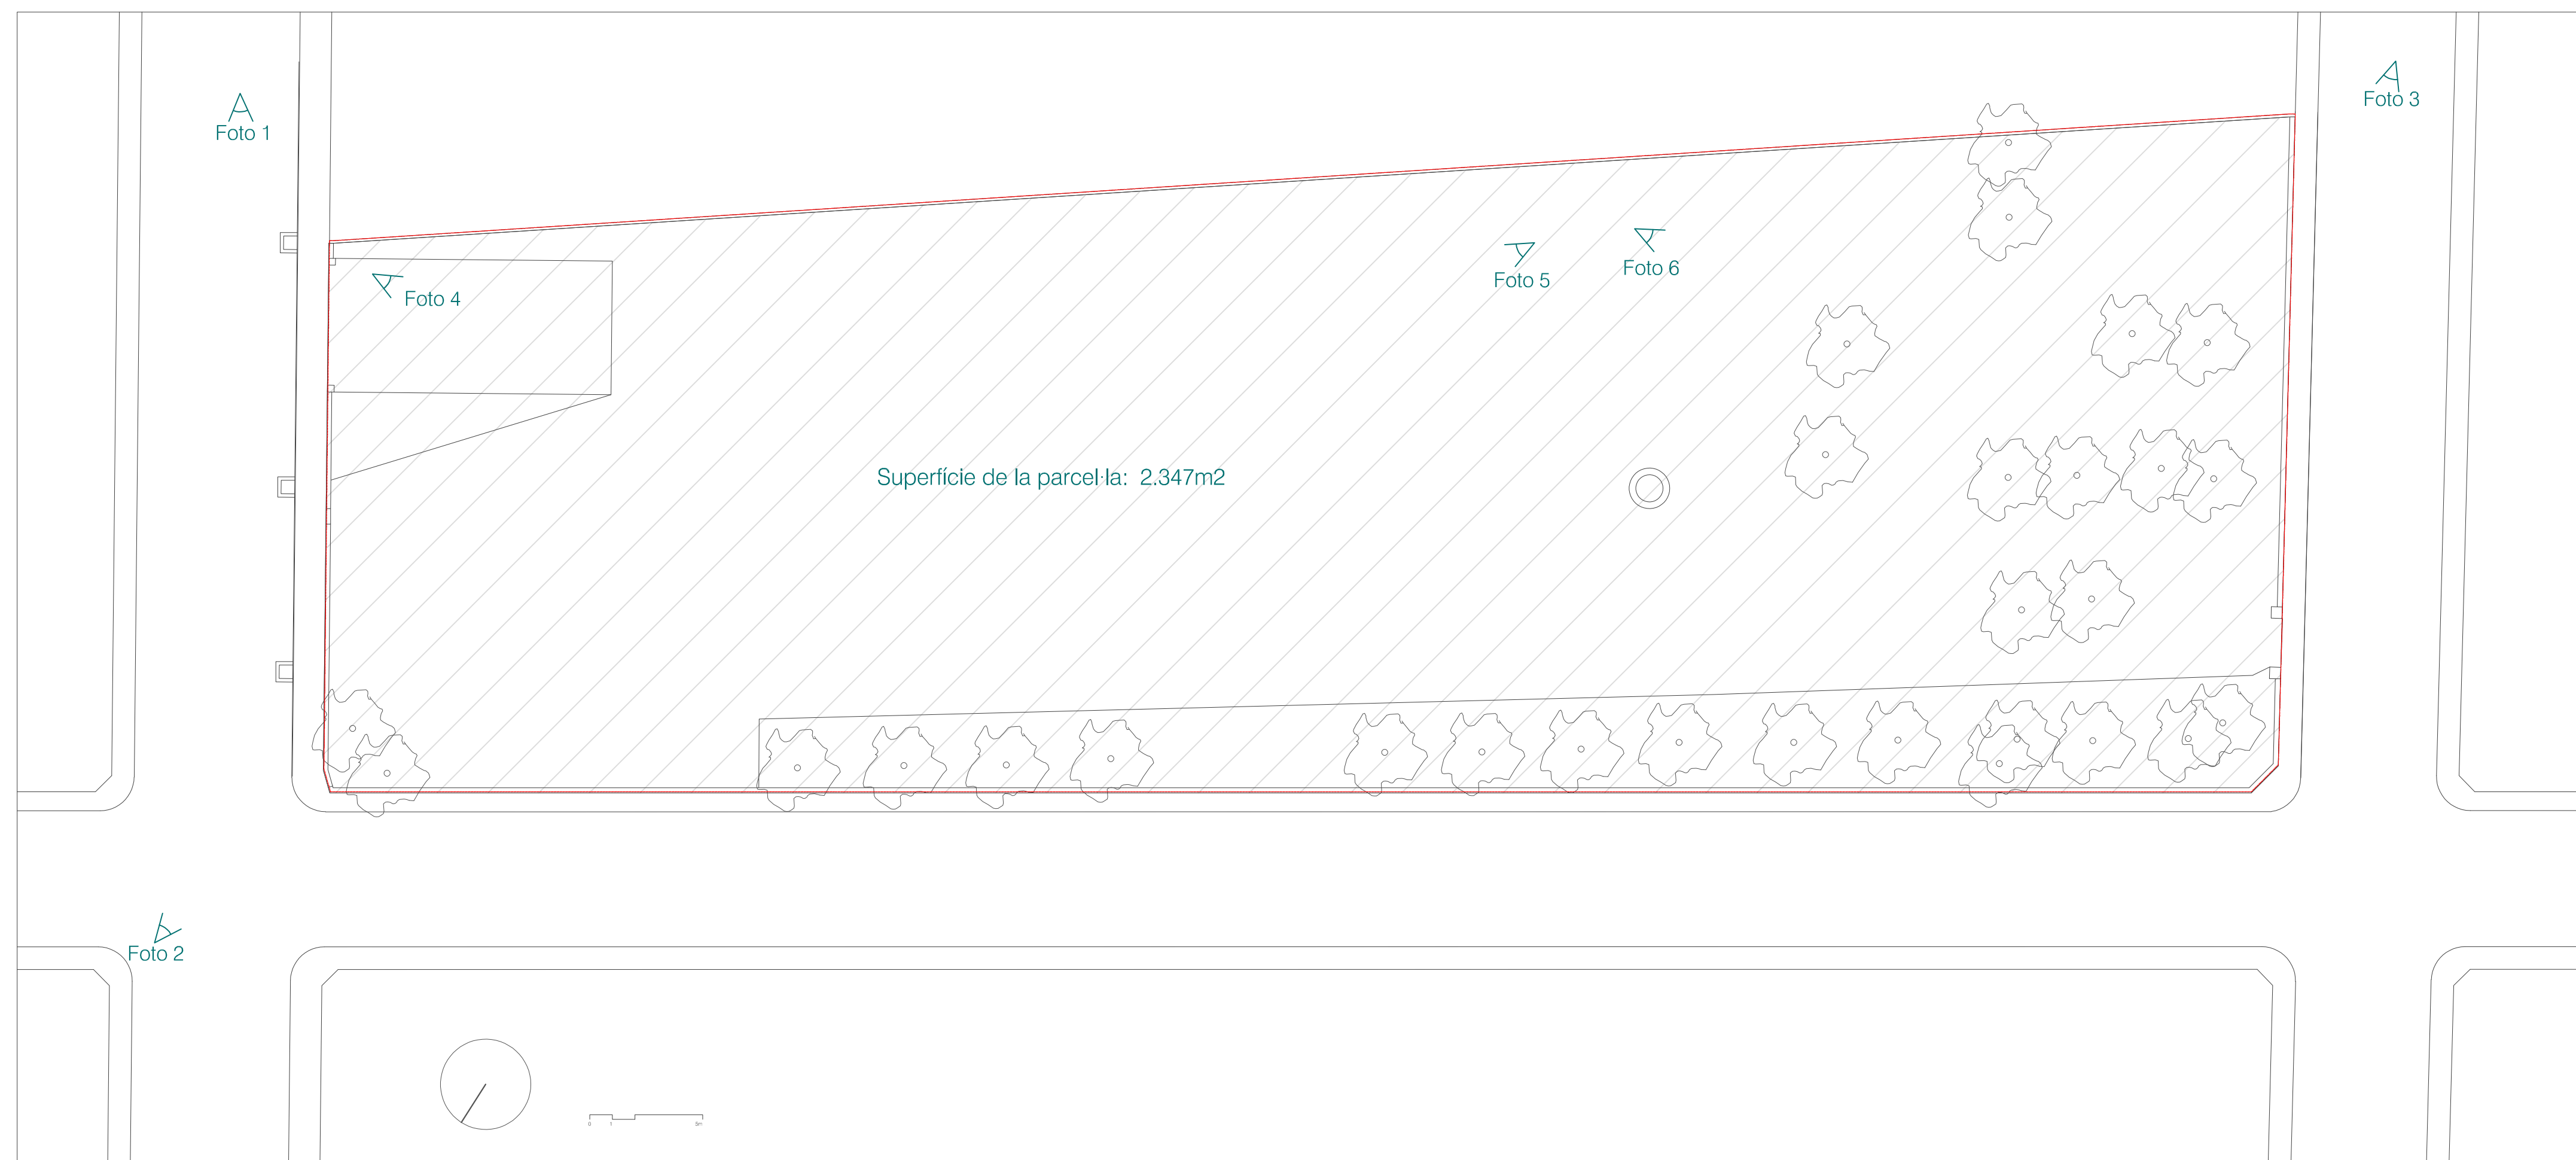

Foto 1: Carrer Pare Jaume Rosselló

Foto 2: Cantonada Mestre Bauçà amb Pare Jaume Rosselló

Foto 3: Carrer Bonany

Foto 4: Vista cap a la part oest de la parcel·la

Foto 5: Vista cap a la part est de la parcel·la

Foto 6: Hort de tarongers en desús

PLÀNOL DE NORMES SUBSIDIÀRIES DE QUALIFICACIÓ DEL SÒL

SECCIÓ ESTAT ACTUAL E. 1/200

PLANTA ESTAT ACTUAL E. 1/200

PLÀNOL DE SITUACIÓ

PROJECTE BÀSIC I EXECUTIU D'ADEQUACIÓ D'ESPAI LLIURE PÚBLIC PER A PLAÇA
Carrer Mestre Bauçà cant. c. Bonany i c. Pare Jaume Rosselló - Vilafranca de Bonany